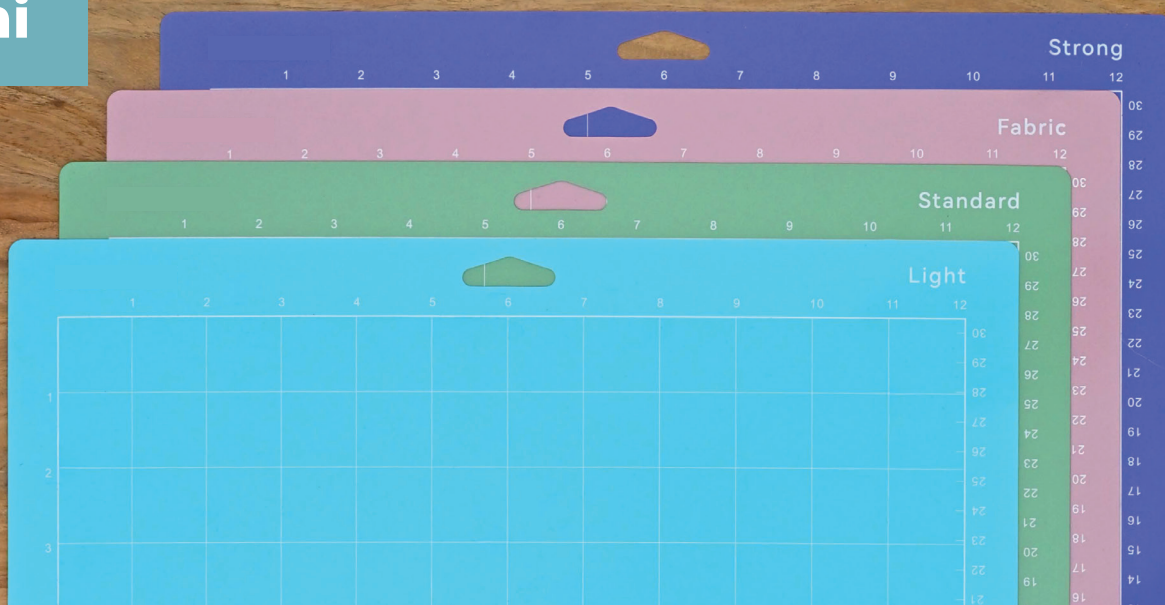

# Tappetini

	Codice	Descrizione
	<b>CFILIGHTGRIPMAT12X12</b>	<b>TAPPETINO PER PLOTTER CREATOR EXPRESS ADESIVITÀ LEGGERA 30,48X30,48 CM</b>
	<b>CFISTANDGRIPMAT12X12</b>	<b>TAPPETINO PER PLOTTER CREATOR EXPRESS ADESIVITÀ MEDIA 30,48X30,48 CM</b>
	<b>CFISTRONGGRIPMAT12X12</b>	<b>TAPPETINO PER PLOTTER CREATOR EXPRESS ADESIVITÀ FORTE 30,48X30,48 CM</b>
	<b>CFIFABRICMAT12X12</b>	<b>TAPPETINO PER PLOTTER CREATOR EXPRESS ADESIVITÀ PER TESSUTI 30,48X30,48 CM</b>

# Tappetini

	Codice	Descrizione
	CFILIGHTGRIPMAT12X24	TAPPETINO PER PLOTTER CREATOR EXPRESS ADESIVITÀ LEGGERA 30,48X60,96 CM
	CF1STANDGRIPMAT12X24	TAPPETINO PER PLOTTER CREATOR EXPRESS ADESIVITÀ MEDIA 30,48X60,96 CM
	CF1STRONGGRIPMAT12X24	TAPPETINO PER PLOTTER CREATOR EXPRESS ADESIVITÀ FORTE 30,48X60,96 CM
	CF1FABRICMAT12X24	TAPPETINO PER PLOTTER CREATOR EXPRESS ADESIVITÀ PER TESSUTI 30,48X60,96 CM

# Tappetini

**Codice**

**Descrizione**

**SWEETMINILONGMAT**

**TAPPETINO PER PLOTTER SWEET  
MINI 13X33 CM**

**SWEETMINISMALLMAT**

**TAPPETINO PER PLOTTER SWEET  
MINI 13X17 CM**