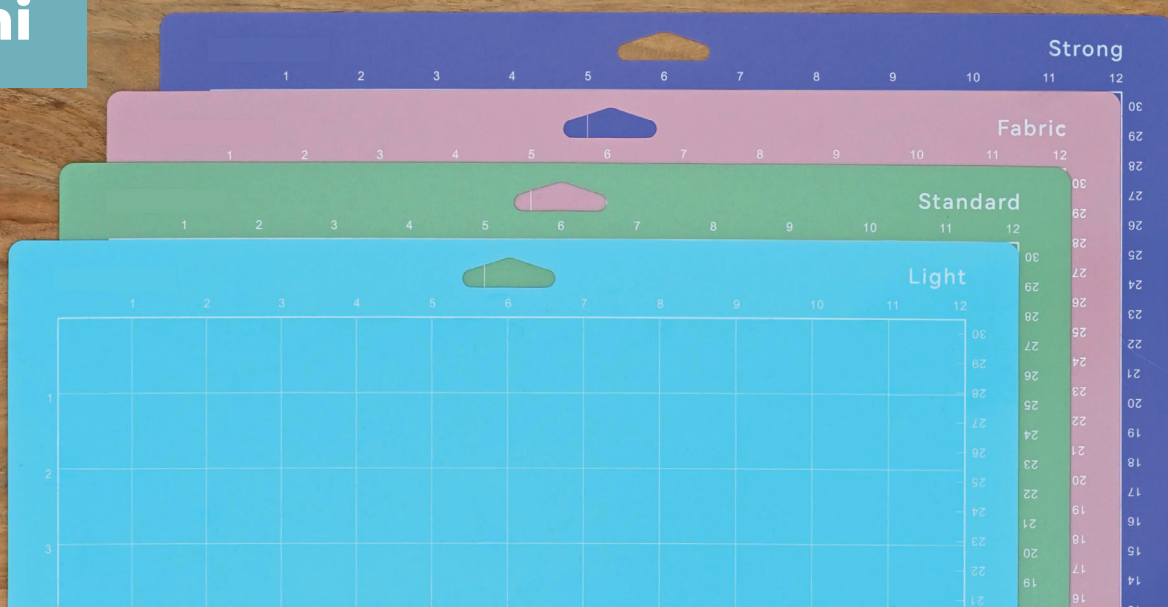

# Tappetini

	Codice	Descrizione
	<b>CFILIGHTGRIPMAT12X12</b>	<b>TAPPETINO PER PLOTTER CREATOR EXPRESS ADESIVITÀ LEGGERA 30,48X30,48 CM</b>
	<b>CFISTANDGRIPMAT12X12</b>	<b>TAPPETINO PER PLOTTER CREATOR EXPRESS ADESIVITÀ MEDIA 30,48X30,48 CM</b>
	<b>CFISTRONGGRIPMAT12X12</b>	<b>TAPPETINO PER PLOTTER CREATOR EXPRESS ADESIVITÀ FORTE 30,48X30,48 CM</b>
	<b>CFIFABRICMAT12X12</b>	<b>TAPPETINO PER PLOTTER CREATOR EXPRESS ADESIVITÀ PER TESSUTI 30,48X30,48 CM</b>

# Tappetini

	Codice	Descrizione
	CFILIGHTGRIPMAT12X24	TAPPETINO PER PLOTTER CREATOR EXPRESS ADESIVITÀ LEGGERA 30,48X60,96 CM
	CF1STANDGRIPMAT12X24	TAPPETINO PER PLOTTER CREATOR EXPRESS ADESIVITÀ MEDIA 30,48X60,96 CM
	CF1STRONGGRIPMAT12X24	TAPPETINO PER PLOTTER CREATOR EXPRESS ADESIVITÀ FORTE 30,48X60,96 CM
	CF1FABRICMAT12X24	TAPPETINO PER PLOTTER CREATOR EXPRESS ADESIVITÀ PER TESSUTI 30,48X60,96 CM

# Tappetini

**Codice**

**Descrizione**

**SWEETMINILONGMAT**

**TAPPETINO PER PLOTTER SWEET  
MINI 13X33 CM**

**SWEETMINISMALLMAT**

**TAPPETINO PER PLOTTER SWEET  
MINI 13X17 CM**