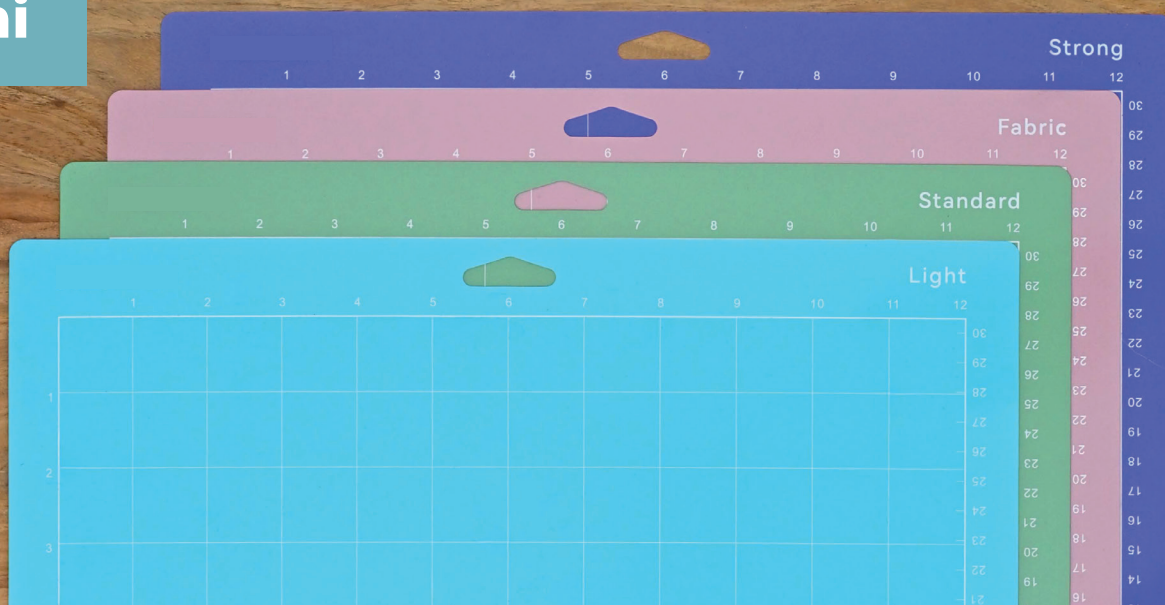

# Tappetini

	Codice	Descrizione
	<b>CFILIGHTGRIPMAT12X12</b>	<b>TAPPETINO PER PLOTTER CREATOR EXPRESS ADESIVITÀ LEGGERA 30,48X30,48 CM</b>
	<b>CFISTANDGRIPMAT12X12</b>	<b>TAPPETINO PER PLOTTER CREATOR EXPRESS ADESIVITÀ MEDIA 30,48X30,48 CM</b>
	<b>CFISTRONGGRIPMAT12X12</b>	<b>TAPPETINO PER PLOTTER CREATOR EXPRESS ADESIVITÀ FORTE 30,48X30,48 CM</b>
	<b>CFIFABRICMAT12X12</b>	<b>TAPPETINO PER PLOTTER CREATOR EXPRESS ADESIVITÀ PER TESSUTI 30,48X30,48 CM</b>

# Tappetini

	Codice	Descrizione
	CFILIGHTGRIPMAT12X24	TAPPETINO PER PLOTTER CREATOR EXPRESS ADESIVITÀ LEGGERA 30,48X60,96 CM
	CF1STANDGRIPMAT12X24	TAPPETINO PER PLOTTER CREATOR EXPRESS ADESIVITÀ MEDIA 30,48X60,96 CM
	CF1STRONGGRIPMAT12X24	TAPPETINO PER PLOTTER CREATOR EXPRESS ADESIVITÀ FORTE 30,48X60,96 CM
	CF1FABRICMAT12X24	TAPPETINO PER PLOTTER CREATOR EXPRESS ADESIVITÀ PER TESSUTI 30,48X60,96 CM

# Tappetini

**Codice**

**Descrizione**

**SWEETMINILONGMAT**

**TAPPETINO PER PLOTTER SWEET  
MINI 13X33 CM**

**SWEETMINISMALLMAT**

**TAPPETINO PER PLOTTER SWEET  
MINI 13X17 CM**