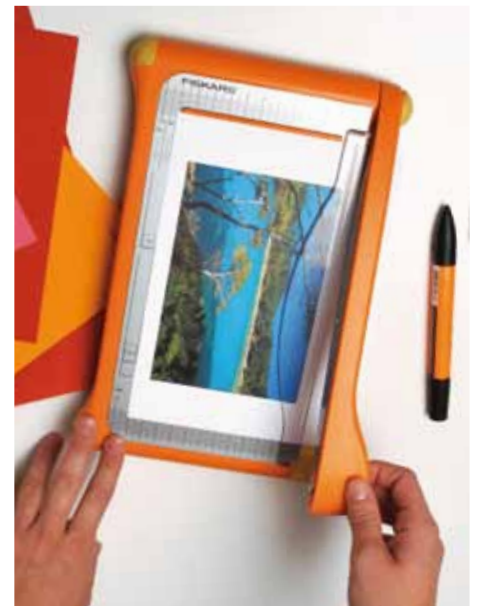

Taglierine a lama rotante da 45 mm

- Design ergonomico, leggero e con pratica maniglia per il trasporto.
- Sistema di blocco per evitare che la carta scivoli.
- Protezione trasparente per tenere ferma la carta e non sporcarla durante il lavoro.
- Facile sistema di sostituzione delle lame.
- Taglia fino a 10 fogli.
- Disponibili lame decorative addizionali.

45
mm

9680 Taglierina a lama rotante 30 cm - A4

- Scomparto portalamo
- Maniglia Softgrip® per miglior presa e comfort
- Porta-graffette magnetico

9583 Taglierina a lama rotante 62 cm - A2

- Grande capacità di taglio - fino al formato A2

Per uso con cod. 9583 e 9680

45
mm

9531P Lama rotante
Ø45 mm
Dritta

9538P Lama rotante
Ø45 mm
Cordonatrice

9536P Lama rotante
Ø45 mm
Decoratrice

9537P Lama rotante
Ø45 mm
Perforatrice

1343 Lama rotante
Ø45 mm
Zig-zag

9594 Barra di battuta di ricambio

- Barra di battuta utilizzabile su 4 lati per la massima durata
- Per uso con cod: 9583

9582 Barra di battuta di ricambio

- Per uso con cod. 9680

Taglierina a ghigliottina

- Taglia perfettamente fino a 5 fogli di carta per volta.
- Ideale per foto digitali: la lama molto affilata taglia la carta con facilità senza arricciarla o strapparla.
- La superficie in alluminio aumenta la visibilità e permette di misurare meglio (scala in centimetri e in pollici).
- Compatta e leggera.
- Piedini in gomma antiscivolo.
- Protezione trasparente per tenere ferma la carta e non sporcarla durante il lavoro.

9913 Taglierina a ghigliottina 22 cm