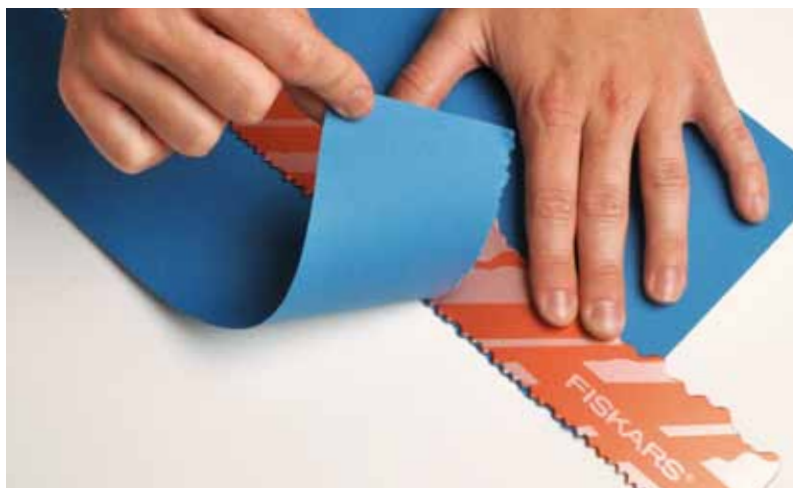

Righelli Decoratori

- Riproduci lo stile naturale della carta fatta a mano.
- Per decorare strisce e bordi.
- 2 decori in 1 attrezzo.